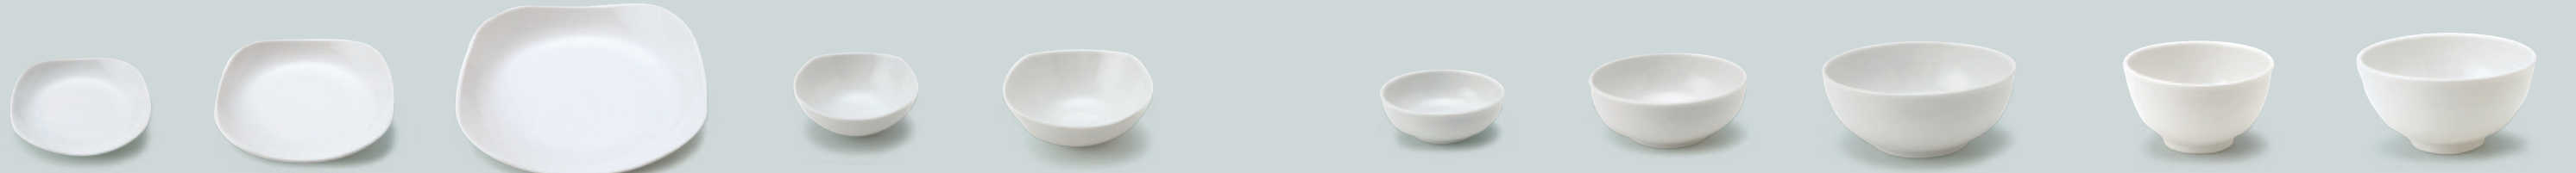

四角35皿
11.7×11.7×2.5cm 110g

四角50皿
15.5×15.5×3cm 220g

四角80皿
20.8×20.8×4cm 510g

四角35鉢
10.7×10.7×4.4cm 110g

四角45鉢
12.6×12.6×5cm 190g

収納35B
φ10.7×4cm 130g

収納45B
φ13.2×5.3cm 205g

収納50B
φ16×6.8cm 350g

軽量丼(小)
φ12.9×7.3cm 220g

軽量丼(大)
φ15.8×8.3cm 340g