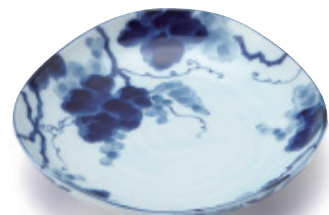

藍染唐草 六兵68深皿
φ21×5.2cm

藍染唐草 収納35B 
φ10.7×4cm

藍染唐草 収納45B 
φ13.2×5.3cm

藍染唐草 収納50B 
φ16×6.8cm

藍染唐草 丸碗
φ11.6×5.6cm

藍染唐草 お好み丼(小)
φ13.2×7.4cm

藍染唐草 お好み丼(大)
φ16×8.4cm

藍染唐草 そば千代久
φ8.5×6.8cm 150cc

藍染唐草 蒸し蓋
φ8.6×2cm

藍染唐草 蒸し碗
φ7.6×6.9cm

藍染唐草 セット
φ8.6×8.2cm

05

06

藍染ぶどう

Aizome Budou

藍染

古来より日本人に愛されてきたうつわの定番“染付”。
縁起の良いぶどう文様を藍の色で濃淡豊かに描きました。
深みのある呉須色と青磁釉の風合いをお楽しみください。

藍染ぶどう 三角35皿
φ12.1×2.5cm

藍染ぶどう 三角40皿
φ13.6×2.8cm

藍染ぶどう 三角50皿
φ16.5×3.2cm

藍染ぶどう 三角60皿
φ19×3.7cm

藍染ぶどう 三角80皿
φ22.7×4.5cm

07

藍染ぶどう 三角35鉢
φ10.7×4cm