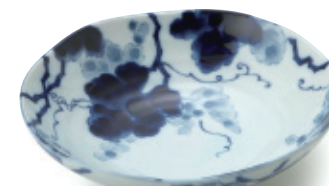

藍染ぶどう 六兵55浅鉢
φ17×4.9cm