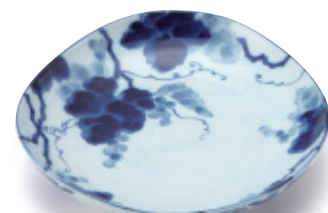

藍染ぶどう 三角50皿
φ16.5×3.2cm