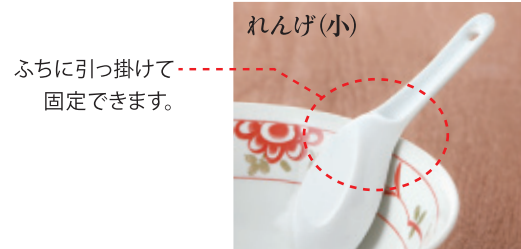

緑彩牡丹 ラーメン鉢
φ20.3×8cm

見込牡丹 ラーメン鉢
φ20.3×8cm

21

れんげ Renge

丼やラーメン鉢に引っ掛けて固定できる、機能性も重視したスグレモノなれんげシリーズ大・小です。

白 れんげ(大)
17.5cm

青磁 れんげ(大)
17.5cm

粉引 れんげ(大)
17.5cm