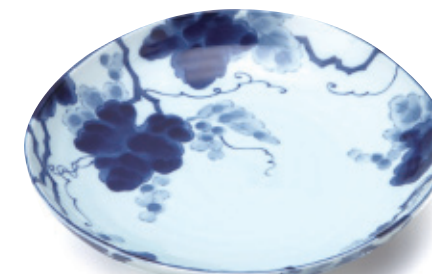

古来より日本人に愛されてきたうつわの定番“染付”。
縁起の良いぶどう文様を藍の色で濃淡豊かに描きました。
深みのある呉須色と青磁釉の風合いをお楽しみください。

藍染ぶどう 三角35皿
φ12.1×2.5cm

藍染ぶどう 三角40皿
φ13.6×2.8cm

藍染ぶどう 三角50皿
φ16.5×3.2cm

藍染ぶどう 三角60皿
φ19×3.7cm

藍染ぶどう 三角80皿
φ22.7×4.5cm

07

藍染ぶどう 三角35鉢
φ10.7×4cm