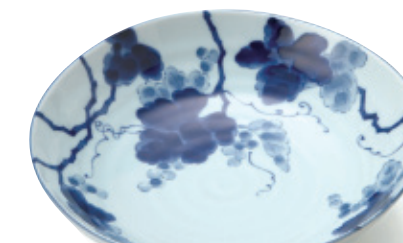

藍染ぶどう 六兵68深皿
φ21×5.2cm