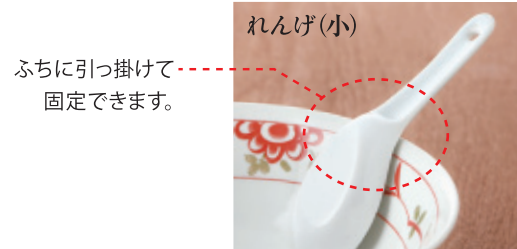

赤絵草花 ラーメン鉢
φ20.3×8cm

鳳凰 ラーメン鉢
φ20.3×8cm

緑彩牡丹 ラーメン鉢
φ20.3×8cm

見込牡丹 ラーメン鉢
φ20.3×8cm

21

れんげ Renge

丼やラーメン鉢に引っ掛けて固定できる、機能性も重視したスグレモノなれんげシリーズ大・小です。

白 れんげ(大)
17.5cm