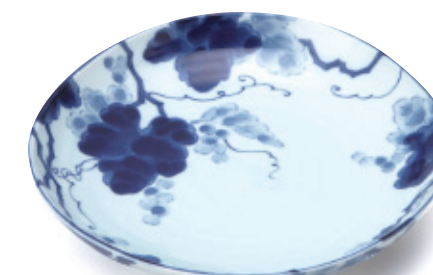

藍染ぶどう 三角80皿
φ22.7×4.5cm

07