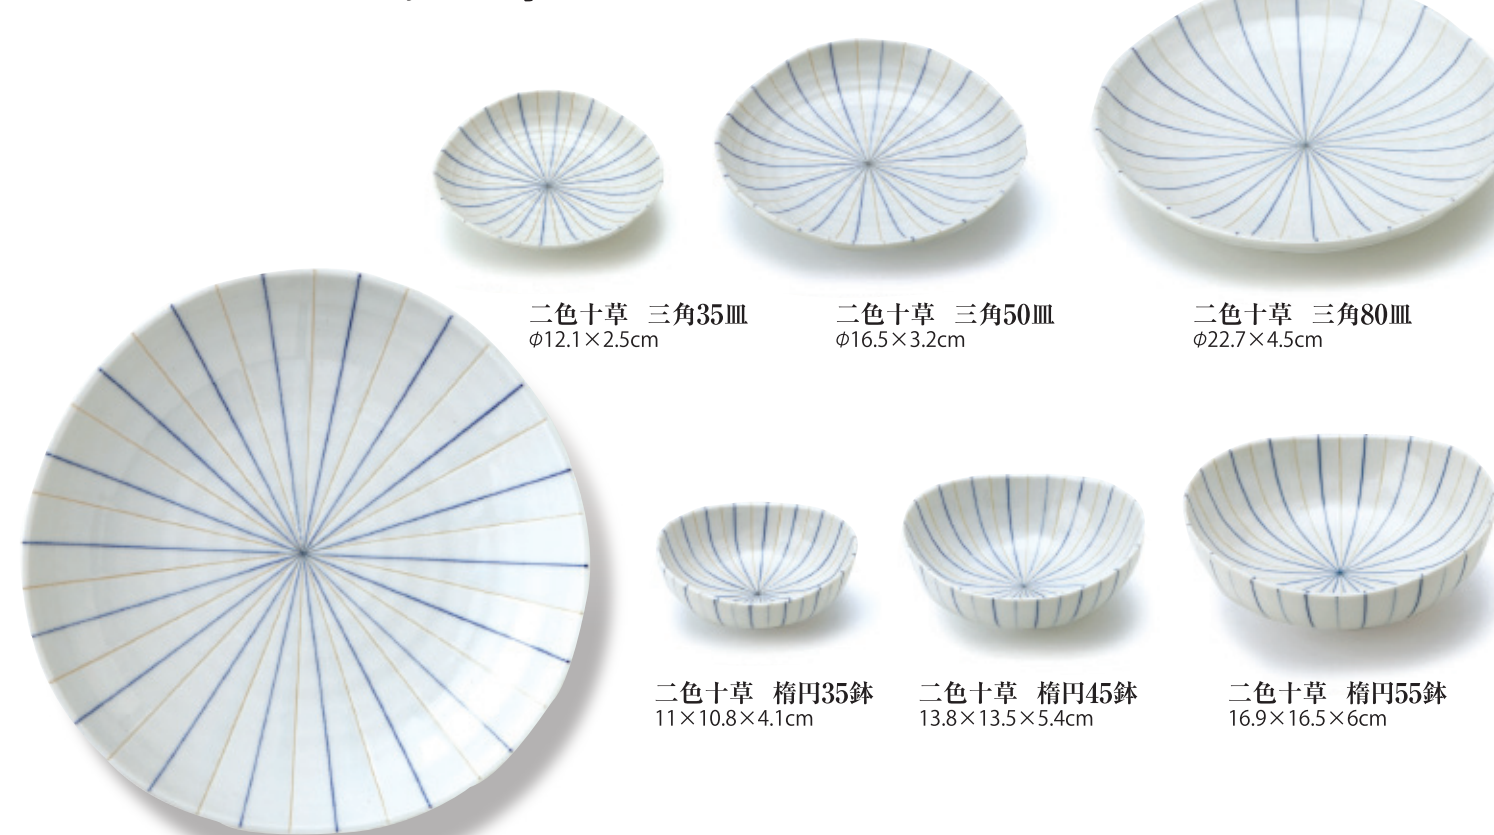

濃十草 楕円35鉢
11×10.8×4.1cm

濃十草 楕円45鉢
13.8×13.5×5.4cm

濃十草 楕円55鉢
16.9×16.5×6cm

和のうつわの定番、十草柄を二柄をご用意致しました。素朴な風合いは飽きのこない長くお使い頂けるうつわです。

14

二色十草 Nishoku Tokusa 二色十草

二色十草 三角35皿
φ12.1×2.5cm

二色十草 三角50皿
φ16.5×3.2cm