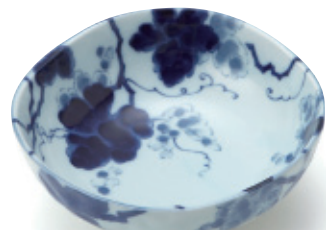

藍染ぶどう 三角55鉢
φ16.7×6.1cm