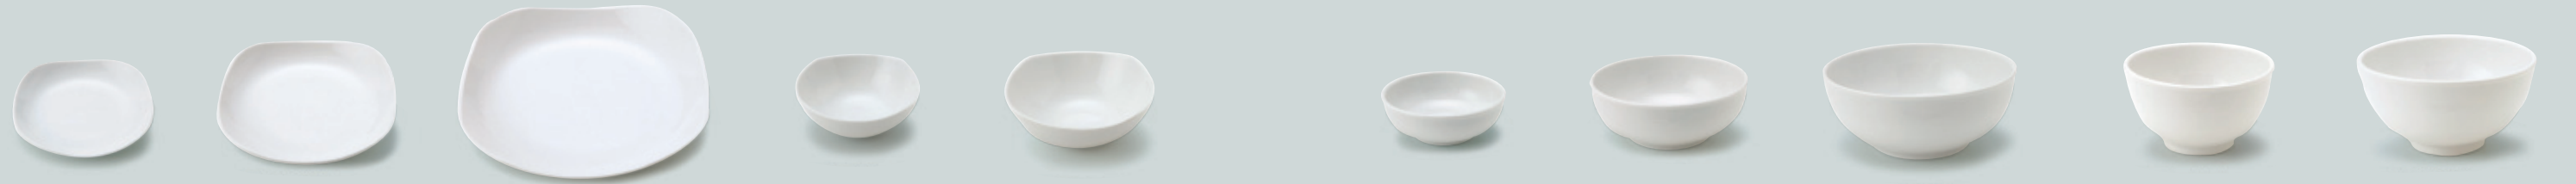

ブルー小花 丸碗
φ11.6×5.6cm

ブルー小花 お好み丼(小)
φ13.2×7.4cm

ブルー小花 コーヒー碗
11.2×8.6×6.5cm 125cc

ブルー小花 高台マグ
11.5×8.3×9.3cm 220cc

四角35皿 11.7×11.7×2.5cm 110g 四角50皿 15.5×15.5×3cm 220g 四角80皿 20.8×20.8×4cm 510g 四角35鉢 10.7×10.7×4.4cm 110g 四角45鉢 12.6×12.6×5cm 190g 収納35B 10.7×4cm 130g 収納45B 13.2×5.3cm 205g 収納50B 16×6.8cm 350g 軽量丼(小) 12.9×7.3cm 220g 軽量丼(大) 15.8×8.3cm 340g