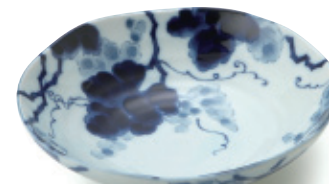

藍染ぶどう 六兵55浅鉢
φ17×4.9cm